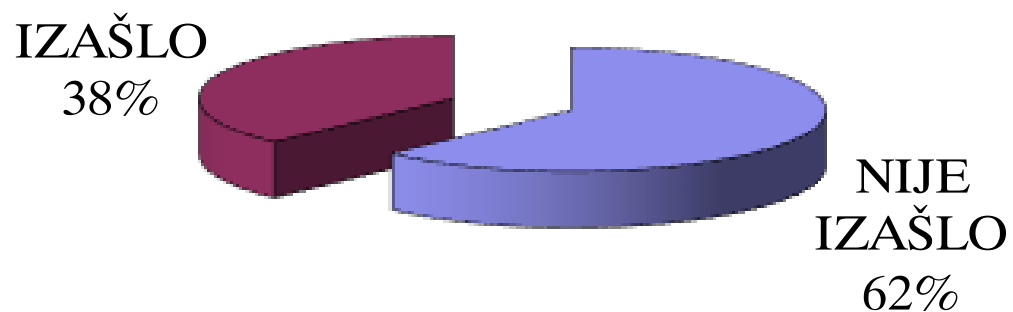

Opština NIKŠIĆ

IZLAZNOST U 16 ČASOVA

Upisano	Izašlo	Procenat
58.342	41.452	71,05%

Opština PETNJICA

IZLAZNOST U 16 ČASOVA

Upisano	Izašlo	Procenat
6.198	2.330	37,59%

PETNJICA

Opština PLAV

IZLAZNOST U 16 ČASOVA

Upisano	Izašlo	Procenat
9.202	4.656	50,60%

PLAV

IZAŠLO  
51%

NIJE  
IZAŠLO  
49%

Opština PLUŽINE

IZLAZNOST U 16 ČASOVA

Upisano	Izašlo	Procenat
2.436	1.892	77,67%