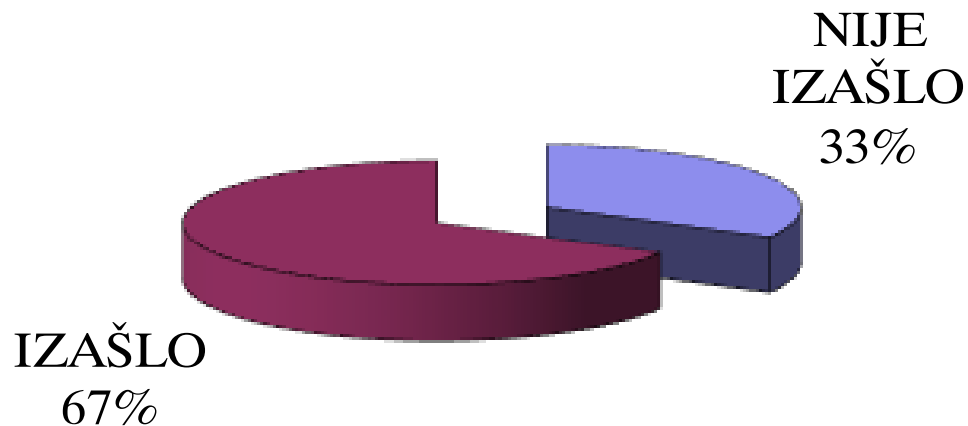

## IZLAZNOST U 16 ČASOVA

Opština	Upisano	Izaslo	Procenat
ANDRIJEVICA	4.106	2751	67,00%
BAR	39.376	24098	61,20%
BERANE	23.729	16326	68,80%
BIJELO POLJE	39.913	25772	64,57%
BUDVA	18.062	11921	66,00%
CETINJE	13.766	8383	60,90%
DANILOVGRAD	13.095	9297	71,00%
GUSINJE	4.607	1840	39,94%
HERCEG-NOVI	25.485	16746	65,71%
KOLAŠIN	6.319	4550	72,01%
KOTOR	18.478	12038	65,15%
MOJKOVAC	6.891	5342	77,52%
NIKŠIĆ	58.342	41452	71,05%
PETNJICA	6.198	2330	37,59%
PLAV	9.202	4656	50,60%
PLUŽINE	2.436	1892	77,67%
PLJEVLJA	25.394	19046	75,00%
PODGORICA	152.404	99063	65,00%
ROŽAJE	22.511	10747	47,74%
ŠAVNIK	1.616	1318	81,56%
TIVAT	11.797	7197	61,01%
TUZI	12.142	6287	51,78%
ULCINJ	20.376	9153	44,92%
ŽABLJAK	3.082	2155	69,92%
UIKS	699	343	49,07%
<b>Crna Gora:</b>	<b>540.026</b>	<b>344703</b>	<b>63,83%</b>

Opština ANDRIJEVICA

IZLAZNOST U 16 ČASOVA

Upisano	Izašlo	Procenat
4.106	2751	67,00%

ANDRIJEVICA

Opština BAR

IZLAZNOST U 16 ČASOVA

Upisano	Izašlo	Procenat
39.376	24098	61,20%

BAR