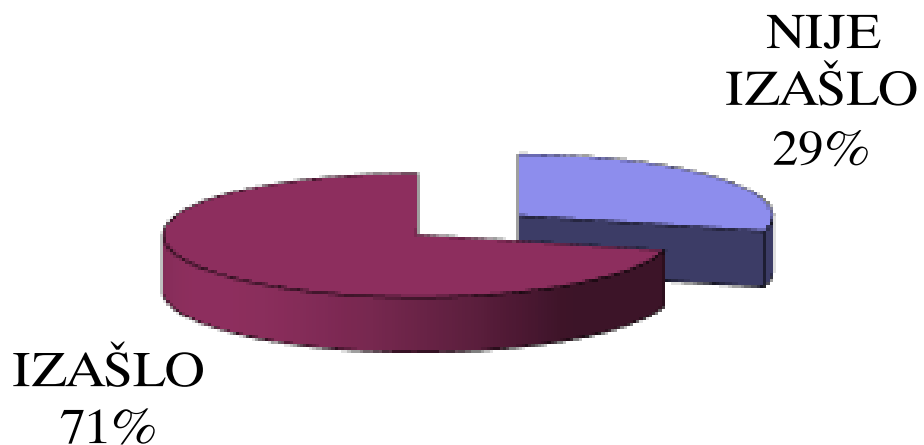

Opština BERANE

IZLAZNOST U 16 ČASOVA

Upisano	Izašlo	Procenat
23.729	16326	68,80%

Opština BIJELO POLJE

IZLAZNOST U 16 ČASOVA

Upisano	Izašlo	Procenat
39.913	25772	64,57%

BIJELO POLJE

Opština BUDVA

IZLAZNOST U 16 ČASOVA

Upisano	Izašlo	Procenat
18.062	11921	66,00%

Prijestonica CETINJE

IZLAZNOST U 16 ČASOVA

Upisano	Izšlo	Procenat
13.766	8383	60,90%

CETINJE

Opština DANILOVGRAD

IZLAZNOST U 16 ČASOVA

Upisano	Izašlo	Procenat
13.095	9297	71,00%

DANILOVGRAD

Opština GUSINJE

IZLAZNOST U 16 ČASOVA

Upisano	Izašlo	Procenat
4.607	1840	39,94%

GUSINJE

IZAŠLO  
40%

NIJE  
IZAŠLO  
60%