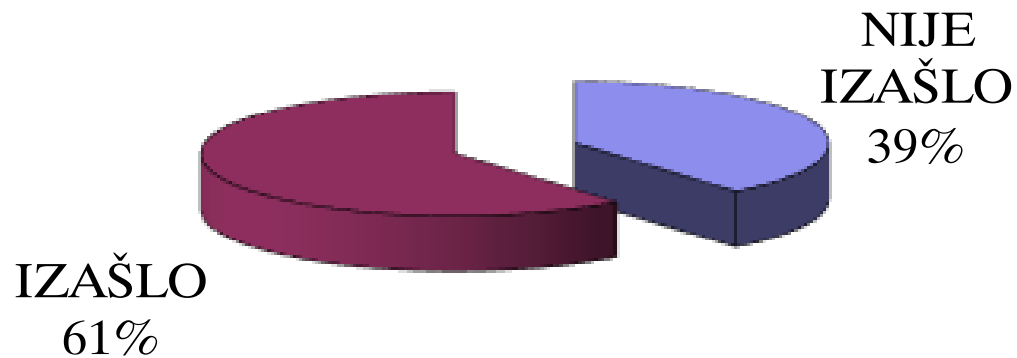

Opština BERANE

IZLAZNOST U 16 ČASOVA

Upisano	Izašlo	Procenat
23.729	16326	68,80%

Opština BIJELO POLJE

IZLAZNOST U 16 ČASOVA

Upisano	Izašlo	Procenat
39.913	25772	64,57%

BIJELO POLJE

Opština BUDVA

IZLAZNOST U 16 ČASOVA

Upisano	Izašlo	Procenat
18.062	11921	66,00%

Prijestonica CETINJE

IZLAZNOST U 16 ČASOVA

Upisano	Izšlo	Procenat
13.766	8383	60,90%

CETINJE

Opština DANILOVGRAD

IZLAZNOST U 16 ČASOVA

Upisano	Izašlo	Procenat
13.095	9297	71,00%

DANILOVGRAD

Opština GUSINJE

IZLAZNOST U 16 ČASOVA

Upisano	Izašlo	Procenat
4.607	1840	39,94%

GUSINJE

IZAŠLO  
40%

NIJE  
IZAŠLO  
60%