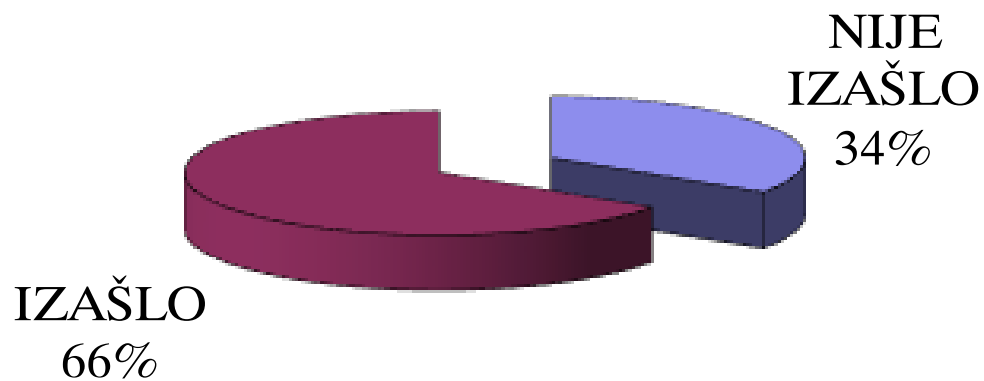

Upisano	Izašlo	Procenat
13.095	9297	71,00%

DANILOVGRAD

Opština GUSINJE

IZLAZNOST U 16 ČASOVA

Upisano	Izašlo	Procenat
4.607	1840	39,94%

GUSINJE

IZAŠLO  
40%

NIJE  
IZAŠLO  
60%

Opština HERCEG NOVI

IZLAZNOST U 16 ČASOVA

Upisano	Izašlo	Procenat
25.485	16746	65,71%

HERCEG NOVI

Opština KOLAŠIN

IZLAZNOST U 16 ČASOVA

Upisano	Izašlo	Procenat
6.319	4550	72,01%

KOLASIN