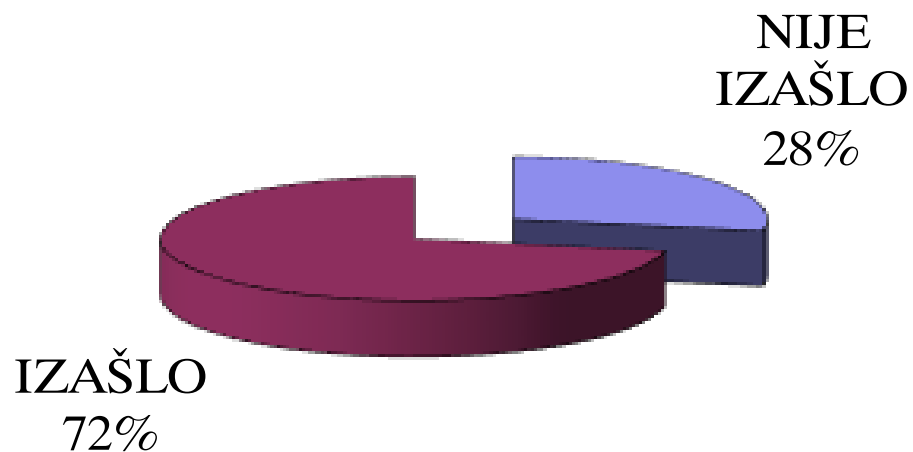

Upisano	Izašlo	Procenat
13.095	9297	71,00%

DANILOVGRAD

Opština GUSINJE

IZLAZNOST U 16 ČASOVA

Upisano	Izašlo	Procenat
4.607	1840	39,94%

GUSINJE

IZAŠLO  
40%

NIJE  
IZAŠLO  
60%

Opština HERCEG NOVI

IZLAZNOST U 16 ČASOVA

Upisano	Izašlo	Procenat
25.485	16746	65,71%

HERCEG NOVI

Opština KOLAŠIN

IZLAZNOST U 16 ČASOVA

Upisano	Izašlo	Procenat
6.319	4550	72,01%

KOLASIN

Opština KOTOR

IZLAZNOST U 16 ČASOVA

Upisano	Izašlo	Procenat
18.478	12038	65,15%

KOTOR

Opština MOJKOVAC

IZLAZNOST U 16 ČASOVA

Upisano	Izašlo	Procenat
6.891	5.342	77,52%

MOJKOVAC