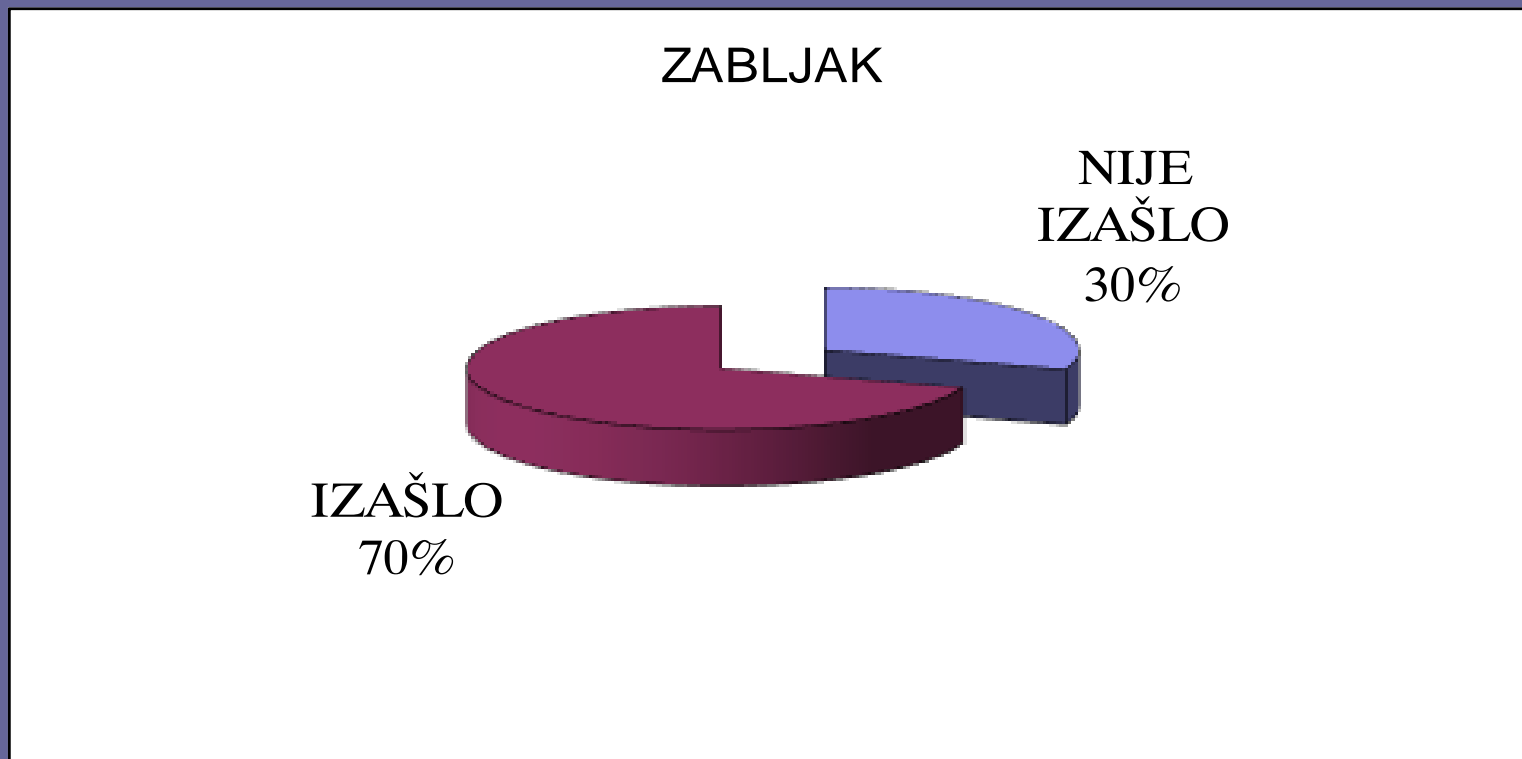

IZAŠLO  
45%

NIJE  
IZAŠLO  
55%

Opština ŽABLJAK

IZLAZNOST U 16 ČASOVA

Upisano	Izašlo	Procenat
3.082	2.155	69,92%