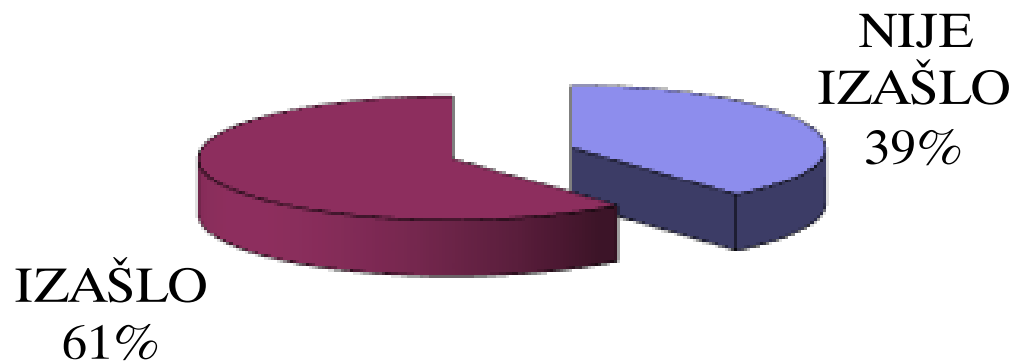

Opština ANDRIJEVICA

IZLAZNOST U 16 ČASOVA

Upisano	Izašlo	Procenat
4.106	2751	67,00%

ANDRIJEVICA

Opština BAR

IZLAZNOST U 16 ČASOVA

Upisano	Izašlo	Procenat
39.376	24098	61,20%

BAR

Opština BERANE

IZLAZNOST U 16 ČASOVA

Upisano	Izašlo	Procenat
23.729	16326	68,80%

Opština BIJELO POLJE

IZLAZNOST U 16 ČASOVA

Upisano	Izašlo	Procenat
39.913	25772	64,57%

BIJELO POLJE

Opština BUDVA