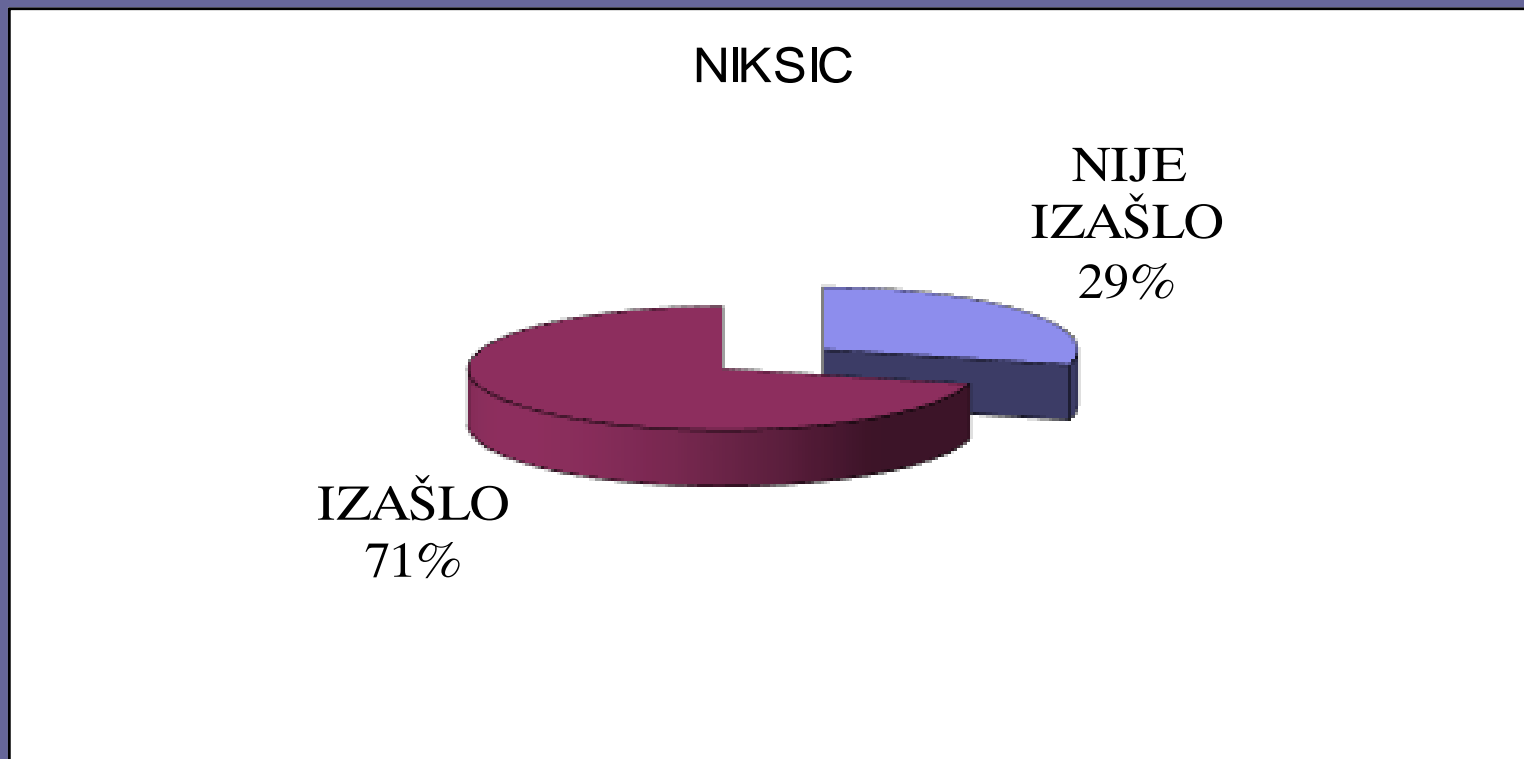

Opština NIKŠIĆ

IZLAZNOST U 16 ČASOVA

Upisano	Izašlo	Procenat
58.342	41.452	71,05%