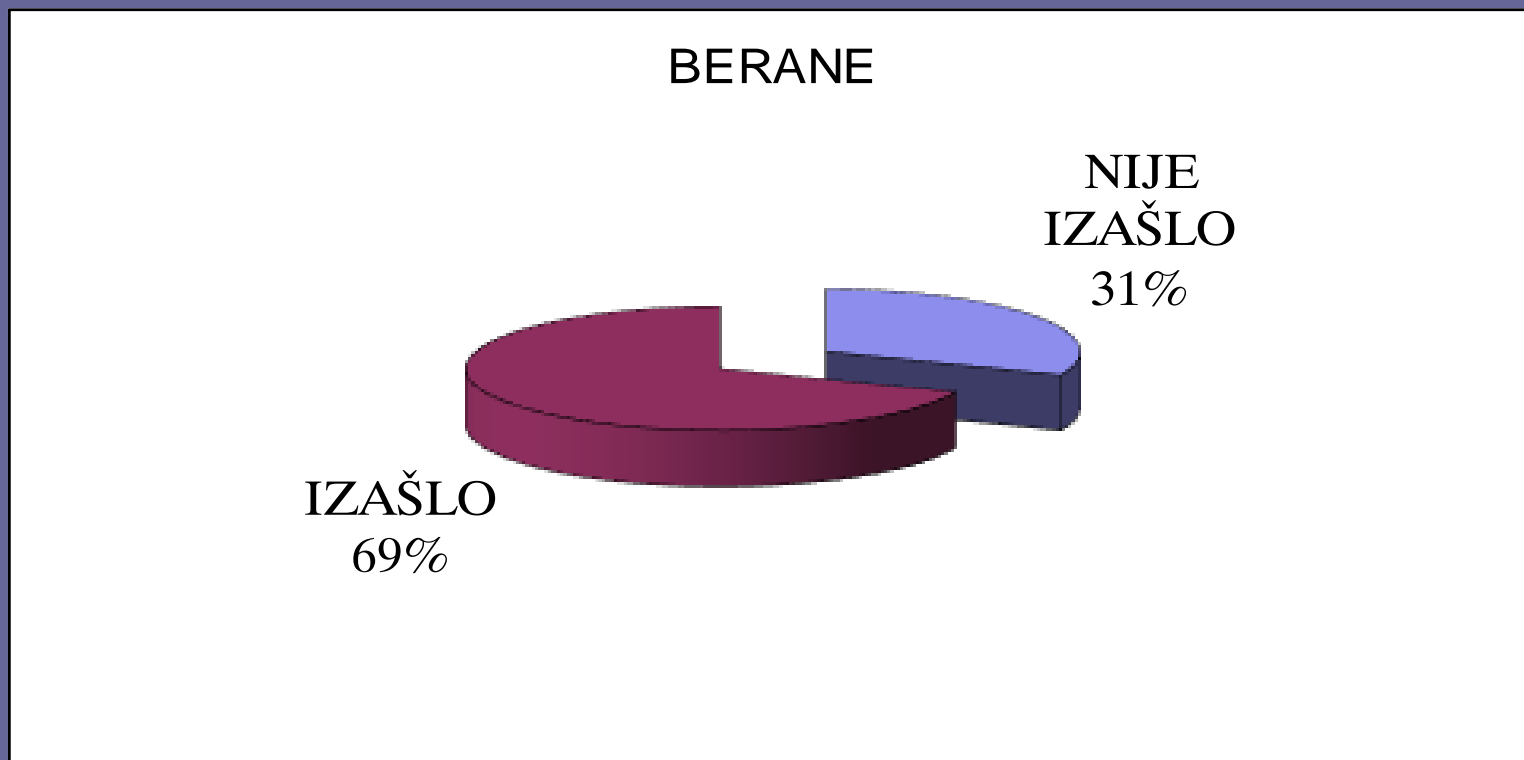

Opština ANDRIJEVICA

IZLAZNOST U 16 ČASOVA

Upisano	Izašlo	Procenat
4.106	2751	67,00%

ANDRIJEVICA

Opština BAR

IZLAZNOST U 16 ČASOVA

Upisano	Izašlo	Procenat
39.376	24098	61,20%

BAR

Opština BERANE

IZLAZNOST U 16 ČASOVA

Upisano	Izašlo	Procenat
23.729	16326	68,80%

Opština BIJELO POLJE

IZLAZNOST U 16 ČASOVA

Upisano	Izašlo	Procenat
39.913	25772	64,57%

BIJELO POLJE

Opština BUDVA