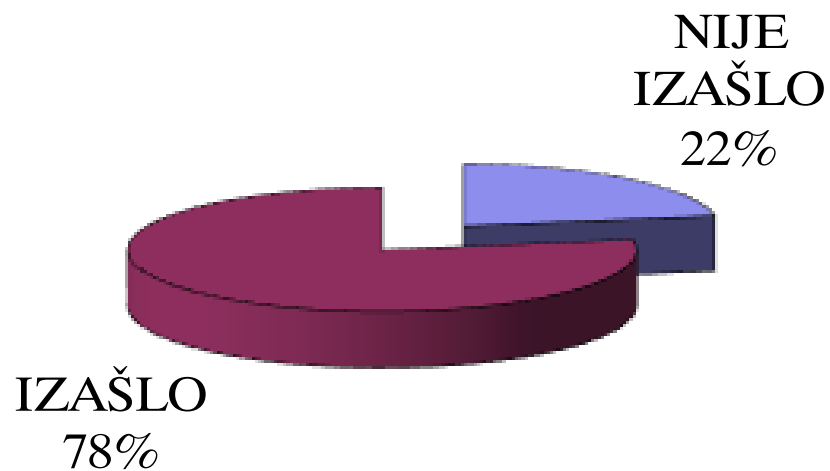

IZLAZNOST U 16 ČASOVA

Upisano	Izašlo	Procenat
9.202	4.656	50,60%

PLAV

IZAŠLO  
51%

NIJE  
IZAŠLO  
49%

Opština PLUŽINE

IZLAZNOST U 16 ČASOVA

Upisano	Izašlo	Procenat
2.436	1.892	77,67%

PLUZINE

Opština PLJEVLJA

IZLAZNOST U 16 ČASOVA

Upisano	Izašlo	Procenat
25.394	19.046	75,00%

PLJEVLJA