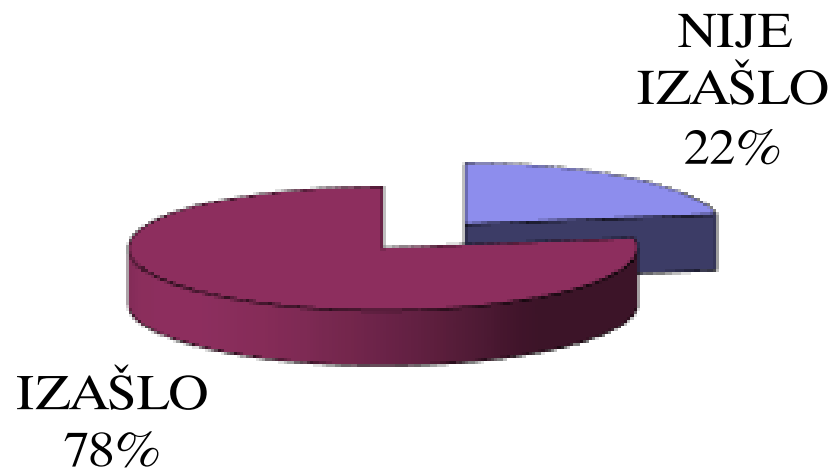

Opština KOTOR

IZLAZNOST U 16 ČASOVA

Upisano	Izašlo	Procenat
18.478	12038	65,15%

KOTOR

Opština MOJKOVAC

IZLAZNOST U 16 ČASOVA

Upisano	Izašlo	Procenat
6.891	5.342	77,52%

MOJKOVAC