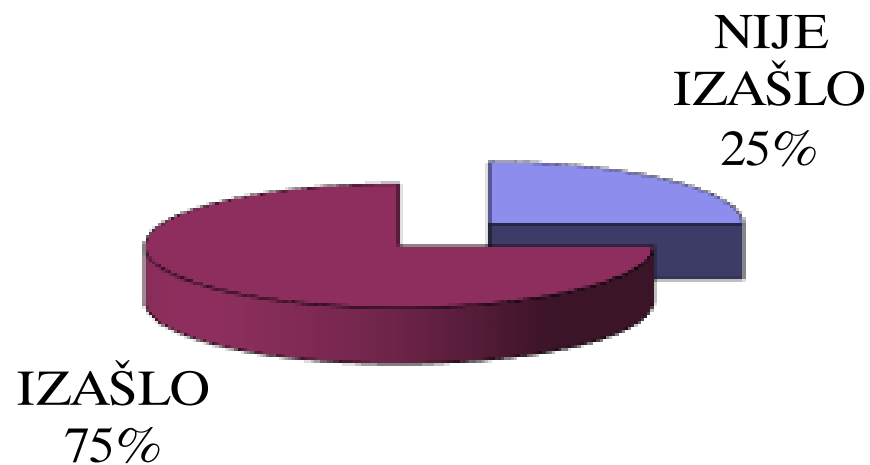

PLUZINE

Opština PLJEVLJA

IZLAZNOST U 16 ČASOVA

Upisano	Izašlo	Procenat
25.394	19.046	75,00%

PLJEVLJA