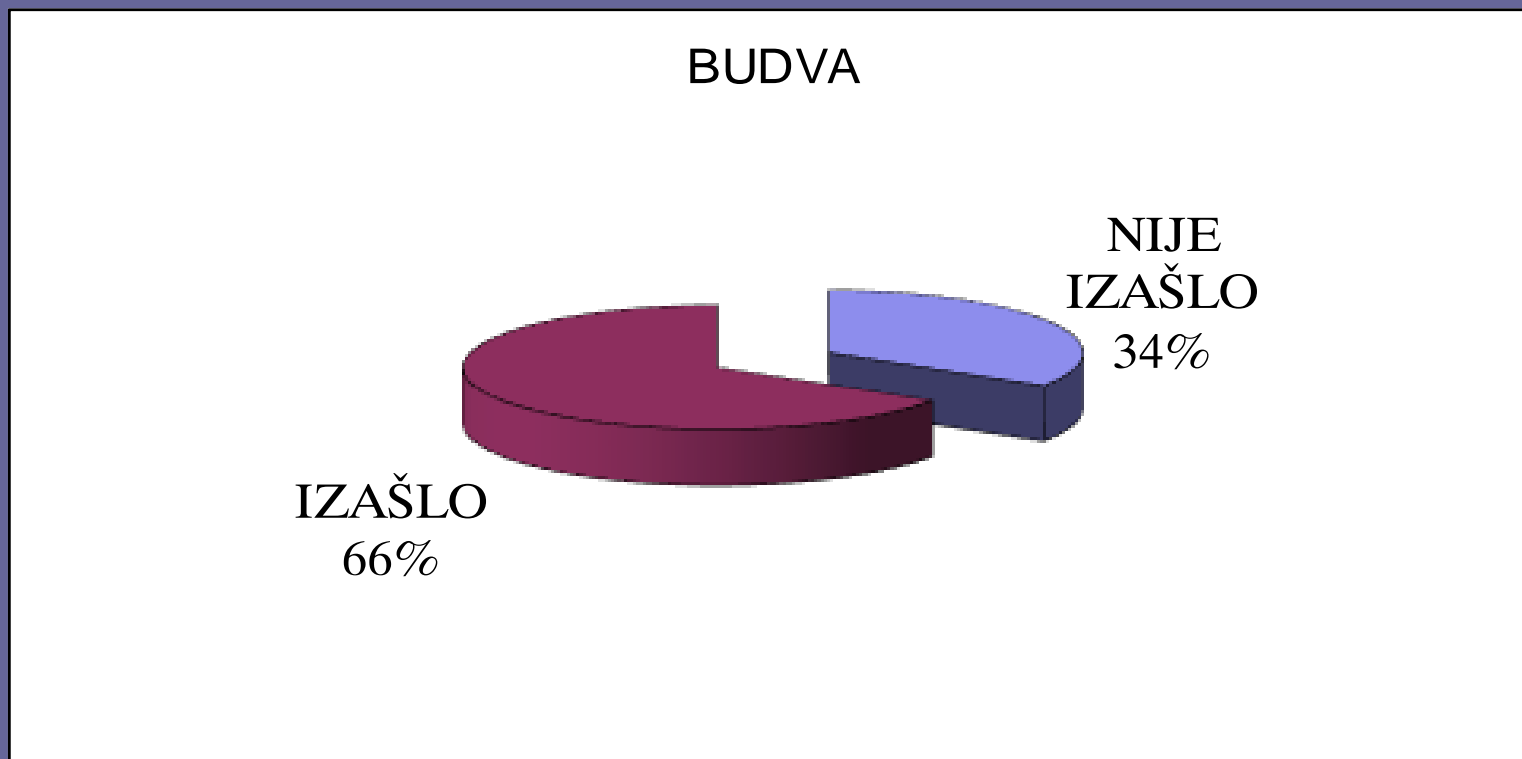

Opština BUDVA

IZLAZNOST U 16 ČASOVA

Upisano	Izašlo	Procenat
18.062	11921	66,00%