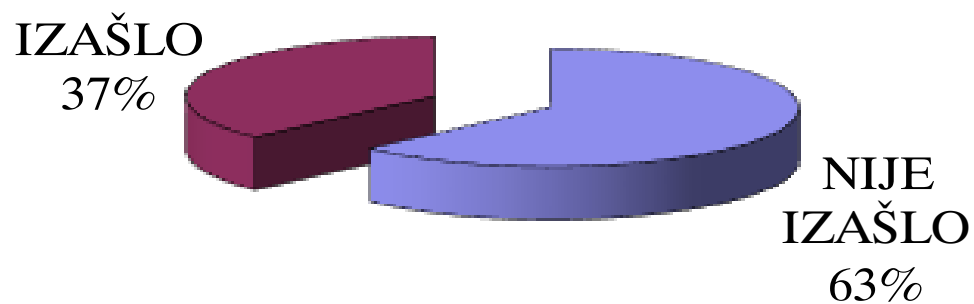

Upisano	Izašlo	Procenat
25173	9543	37,91%

IZAŠLO  
38%

NIJE  
IZAŠLO  
62%

Opština KOLAŠIN

IZLAZNOST U 15 ČASOVA

Upisano	Izašlo	Procenat
6517	2978	45,70%

IZAŠLO  
46%

NIJE  
IZAŠLO  
54%

Opština KOTOR

IZLAZNOST U 15 ČASOVA

Upisano	Izašlo	Procenat
18117	6740	37,20%

Opština MOJKOVAC

IZLAZNOST U 15 ČASOVA

Upisano	Izašlo	Procenat
7074	3802	53,75%

IZAŠLO  
54%

NIJE  
IZAŠLO  
46%