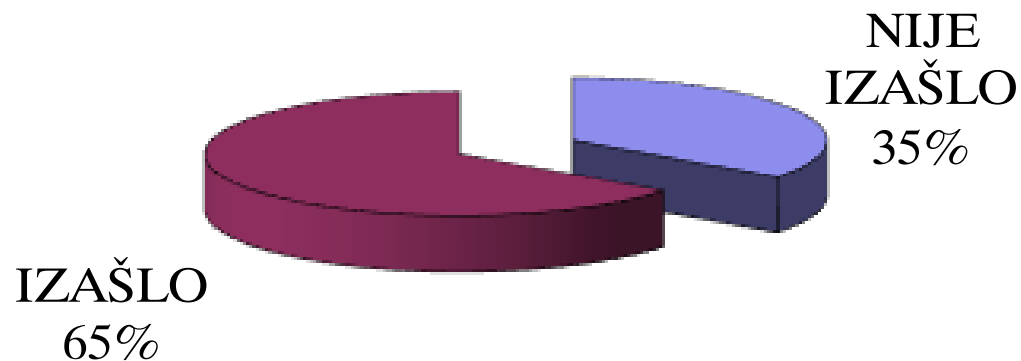

## IZLAZNOST U 15 ČASOVA

Upisano	Izašlo	Procenat
159115	69613	43,75%

IZAŠLO  
44%

NIJE  
IZAŠLO  
56%

Opština ROŽAJE

IZLAZNOST U 15 ČASOVA

Upisano	Izašlo	Procenat
22044	6176	28,02%

IZAŠLO  
28%

NIJE  
IZAŠLO  
72%

Opština ŠAVNIK

IZLAZNOST U 15 ČASOVA

Upisano	Izašlo	Procenat
1737	1126	64,82%